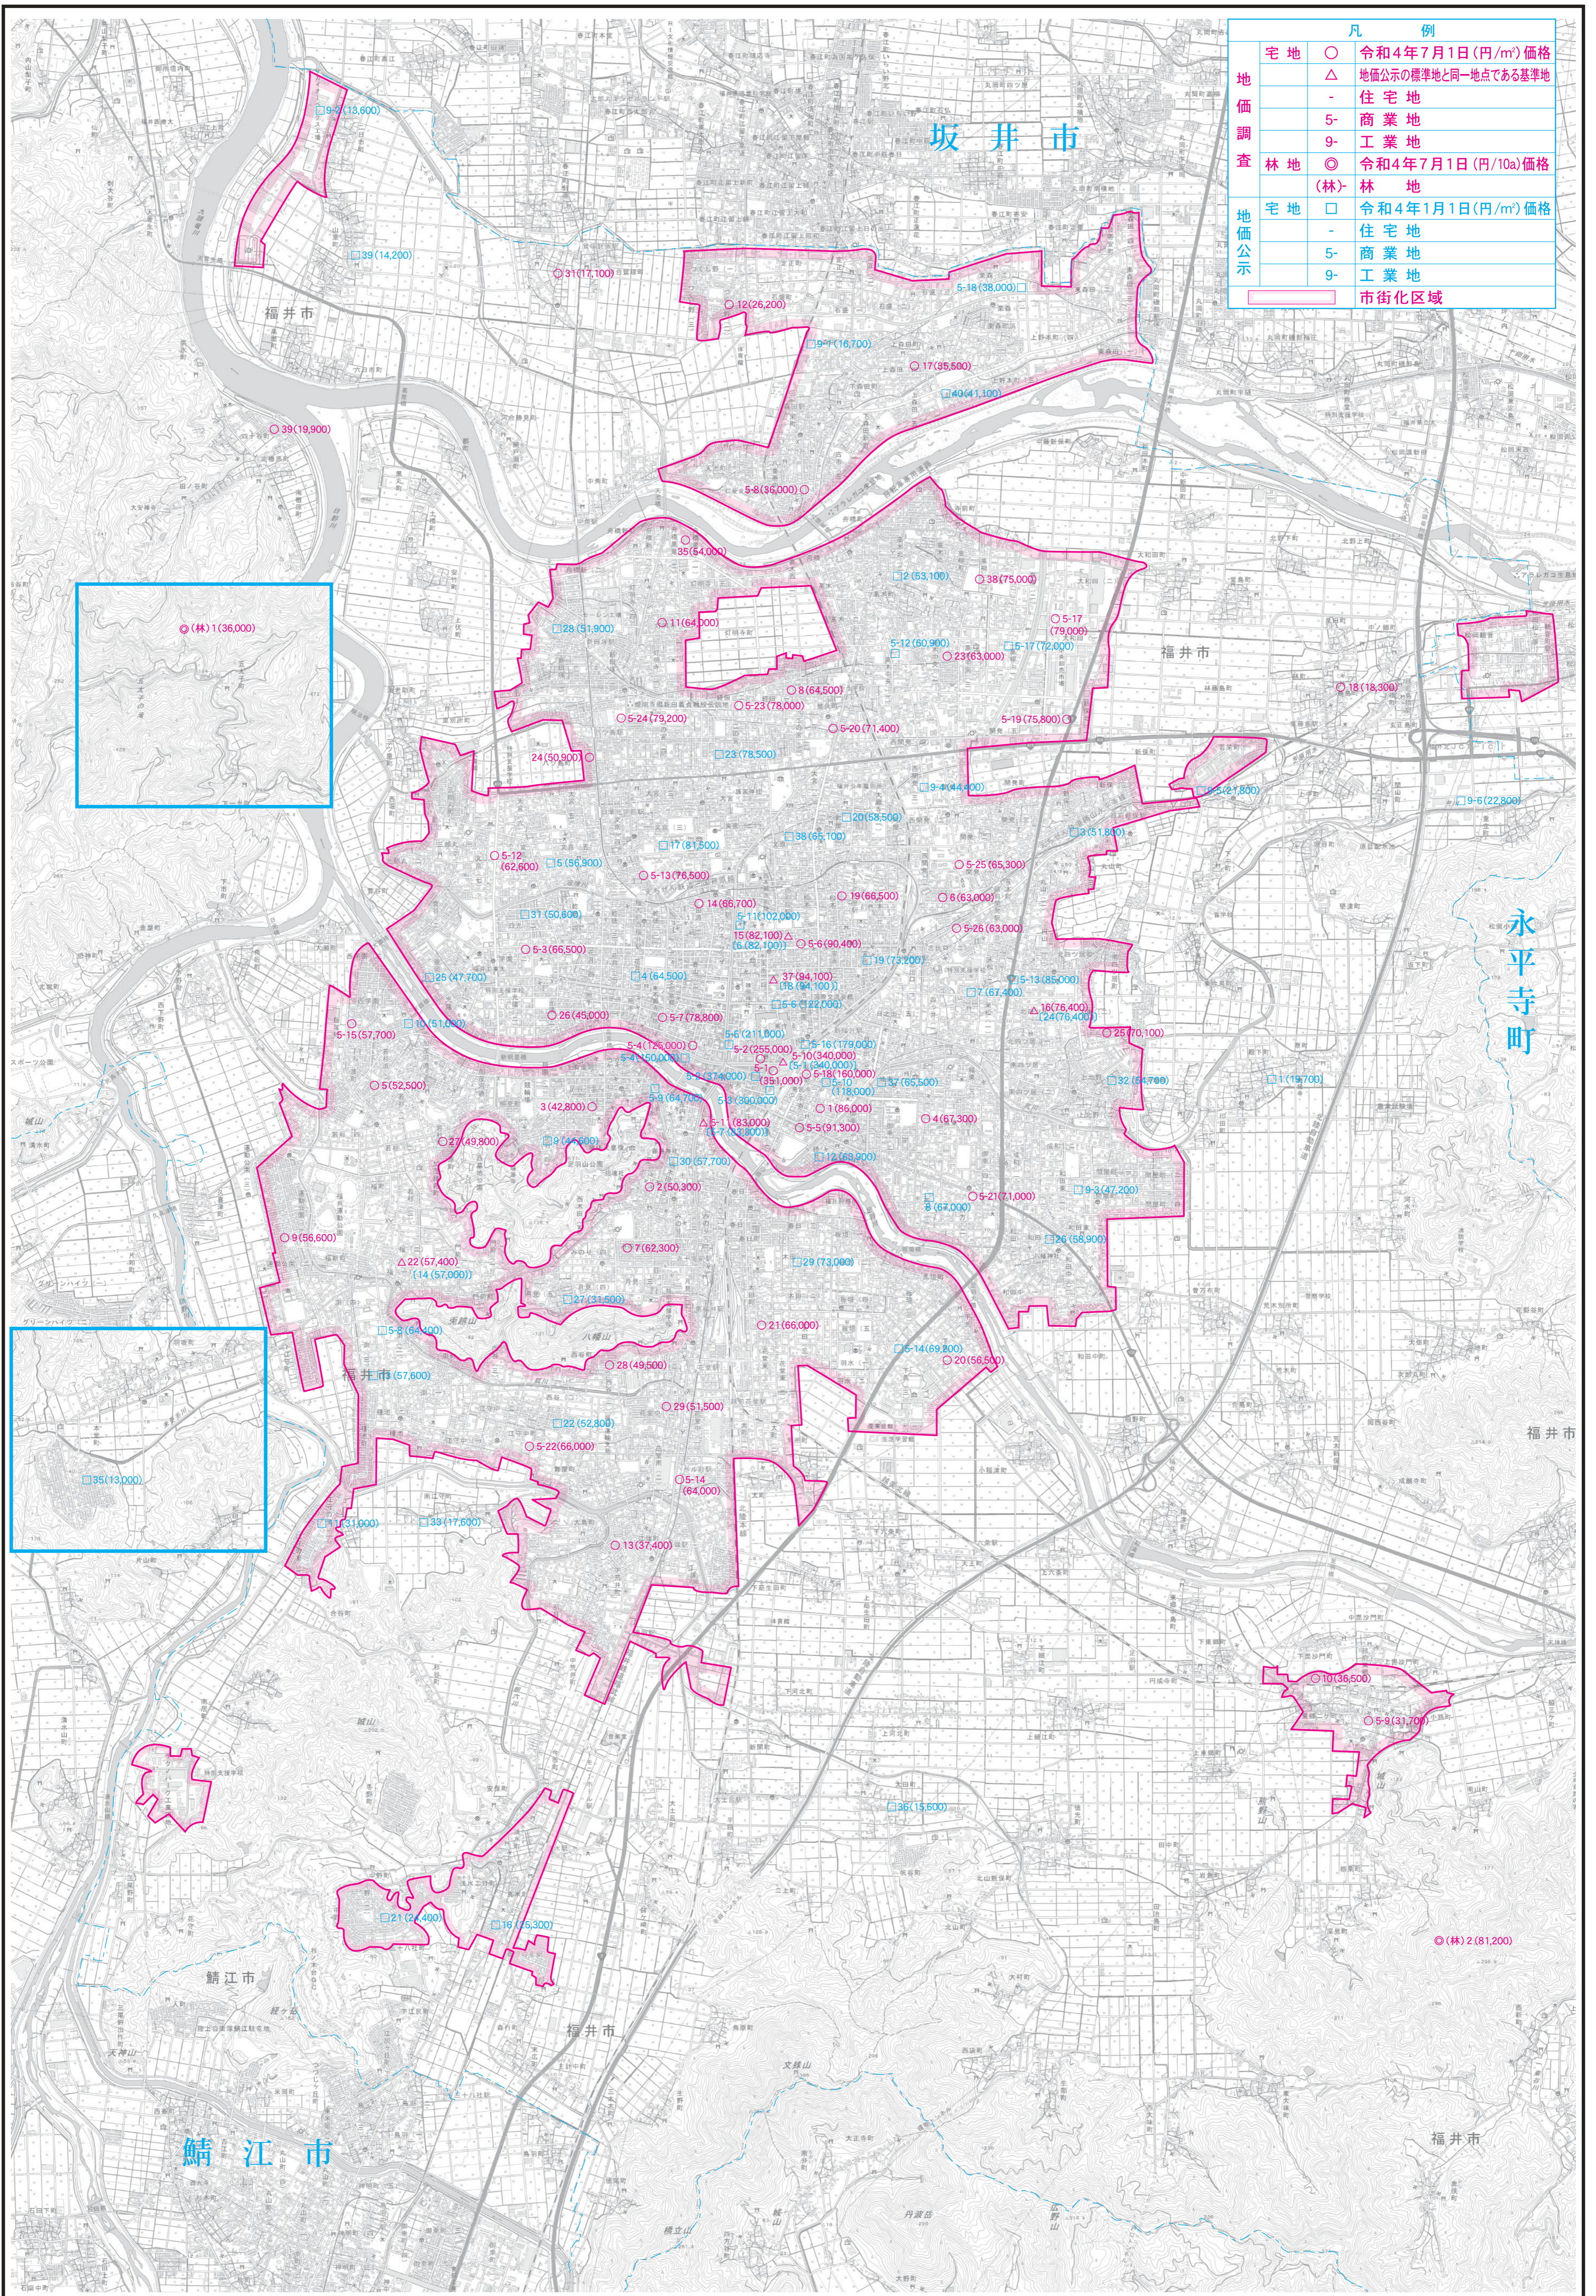

福井市地価図 (令和4年地価調査) (令和4年地価公示)

凡 例	
地 価 調 査	宅 地 ○ 令和4年7月1日(円/m ²) 価格
	△ 地価公示の標準地と同一地点である基準地
	- 住 宅 地
林 地	5- 商 業 地
	9- 工 業 地
地 価 公 示	○ (林) 令和4年7月1日(円/10a) 価格
	□ 令和4年1月1日(円/m ²) 価格
	- 住 宅 地
	5- 商 業 地
	9- 工 業 地
	市街化区域